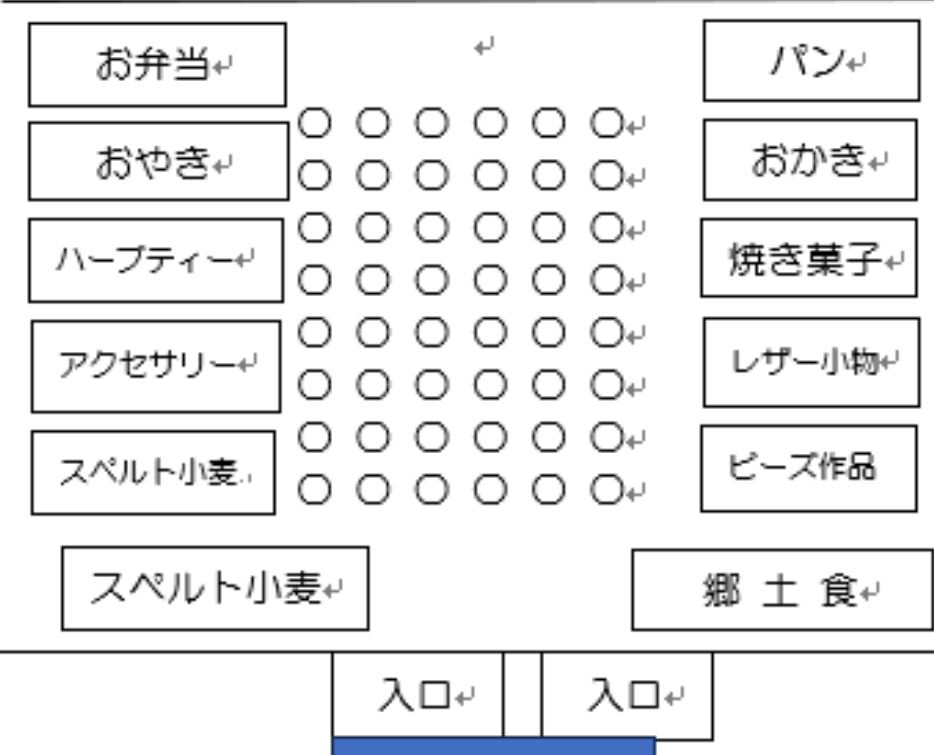

【レザー小物】
ハンドメイド
刻印・焼き入れ
400円～

吉池恵理さん

【ビーズ作品】
ハンドメイド
クラフト
各 500円

聖南中 体育館

ステージ

スリッパOK

駐車場

たこ焼き