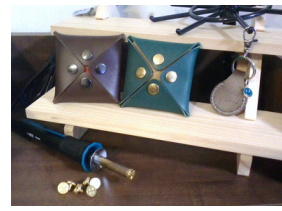

ふたごや農園

【スペルト小麦】
スペルト小麦
生徒の
アドバイザー
1kg 1350円

飲食

会場図

クラフト

太田夏奈華さん

【アクセサリー】
ピアス・イヤリング
600円
ネックレス 700円
クラフトあり

吉池由里さん