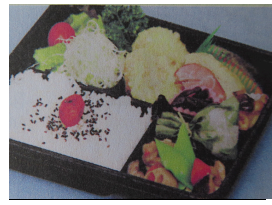

筑北村商工会

【販売カー】
飲み物など

西条温泉
とくら

【お弁当】
和風弁当 680円
【ジビエバーガー】
500円

信州月路

【灰焼きおやき】
ミックス、野菜菜、
切り干し大根、
玉葱なす、あんこ
それぞれ 300円

ちくほっくる

【パン】
やしょうまパン
(ドラゴッチ)
他、ちくほっくるの
惣菜パン