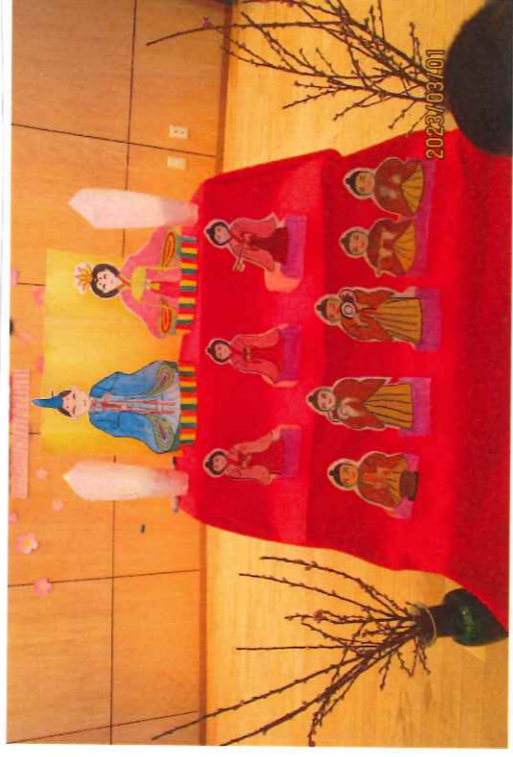

わらべうたの方との交流

わらべうたの皆さんが、お話をして
くれて、琴の演奏を、新トヨタ
さんにプレゼントしていただき
ました。ありがとうございます。
とてもうれしかったです。

琴の音に合わせてうたをうたっていました。
その後、琴に伴奏の音を出して、演奏しました。
興味のある子は、体験をしました。
見て、触れて、聞いて、貴重な体験をしました。
感謝の気持ちでいっぱいでした。